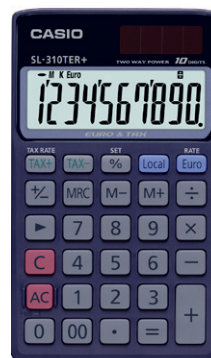

8 +

CASIO

Calcolatrice tascabile HL-815L

Calcolatrice compatta con struttura in plastica. Tra le funzioni: calcolo della percentuale, radice quadrata. Alimentazione: batteria. Dimensioni: 69,5x118mm.

Cod.	Rif.Art.	Display	Umv
47520	HL-815L-BK-W-GP	8 cifre	pz

10 +

CASIO

Calcolatrice tascabile SL-310TER+

Calcolatrice con struttura in plastica, custodia tipo portafoglio e big display. Tra le funzioni: calcolo della percentuale, cambio valuta, calcolo tasse. Doppia alimentazione: solare e batteria. Dimensioni: 70x118,5mm.

Cod.	Rif.Art.	Display	Umv
36809	SL-310TER+WA-EP	10 cifre	pz

8 +

CASIO

Calcolatrice tascabile HL-820VERA

Calcolatrice dalla struttura in plastica con custodia protettiva. Calcolo della percentuale e cambio valuta. Alimentazione: batteria. Dimensioni chiusa: 62,5x104mm.

Cod.	Rif.Art.	Display	Umv
47524	HL-820VERA-WA-EP	8 cifre	pz

Calcolo del tempo

10 +

CASIO

Calcolatrice tascabile SL-310UC

Calcolatrice dal grande display LCD a 10 cifre. Tra le funzioni: calcolo delle imposte, calcolo percentuale, 4 tasti memoria, 3 cifre dopo la virgola, tasto cambio segno +/-, radice quadrata, calcolo tempo, tasto cancella ultima cifra. Doppia alimentazione: solare e batteria (1xLR54). Dimensioni: 70x118mm.