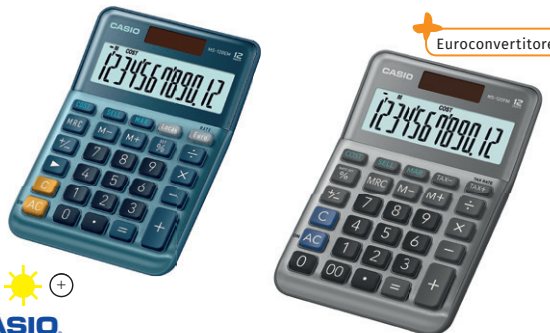

Cod.	Display	Umv
73031	12 cifre	pz

Calcolatrice da tavolo Summa 60

Calcolatrice con display orientabile a 12 cifre di grandi dimensioni. Tra le funzioni: conversione valuta. Doppia alimentazione: solare e batteria. Dimensioni: 200x150x23mm.

Cod.	Rif.Art.	Display	Umv
OLIB9320	B9320	12 cifre	pz

Calcolatrice da tavolo DH-12/DH-12ET

Calcolatrice da tavolo dal grande Display LCD a 12 cifre e tasti in plastica. Tra le funzioni: calcolo %, radice quadrata, memoria indipendente, 3 simboli dopo la virgola, tasto doppio zero, memoria GT, selettore dei decimali e selettore di arrotondamento. Doppia alimentazione: solare e batteria. Versione DH-12ET: euro convertitore e calcolo tasse. Versione DH-12BK: funzione mark-up, tasto correzione ultima cifra. Dimensioni: 29x151x158mm.

Cod.	Rif.Art.	Display	Umv
48475	DH-12ET-W-EP	12 cifre	pz
72196	DH-12-BK-S-EP	12 cifre	pz

Calcolatrice da tavolo MS-100FM/MS-100EM

Calcolatrice con involucro in metallo, ampio display a 10 cifre. Tra le funzioni: calcolo percentuale, funzione COST-SELL-MARGIN, cambio segno. MS-100FM: calcolo imposte, tasto "00". MS-100EM: conversione valuta, tasto correzione ultima cifra. Doppia alimentazione: solare e batteria. Dimensioni: 101x149x28mm.

Cod.	Rif.Art.	Display	Umv
47525	MS-100EM-W-EP	10 cifre	pz
72195	MS-100FM-WA-EP	10 cifre	pz

Calcolatrice da tavolo MS-120FM/MS-120EM

Calcolatrice con involucro in metallo, ampio display a 12 cifre. Tra le funzioni: calcolo percentuale, funzione COST-SELL-MARGIN, cambio segno. MS-120FM: calcolo imposte, tasto "00". MS-120EM: conversione valuta, tasto correzione ultima cifra. Doppia alimentazione: solare e batteria. Dimensioni: 101x149x28mm.