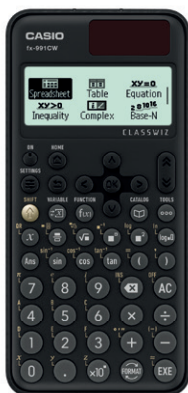

Speciale scuola

Funzioni trigonometriche

La calcolatrice grafica FX-CG50 e le calcolatrici scientifiche FX-991CW, FX-350CW, FX-82CW, FX-991ESPLUS e FX-570ESPLUS possono visualizzare frazioni, derivate, integrali, somme e altre operazioni in modo simile a come sono rappresentate nei libri di matematica. Il vantaggio è che la procedura di immissione è molto più facile e il display è più chiaro.

10 + 2 +

**Calcolatrice scientifica FX-220 Plus 2**

Ideale per la Scuola Secondaria I grado con Display LCD a 2 righe. AMMESSA all'esame di maturità. Coperchio rigido a scorrimento a protezione. 181 funzioni. Alimentazione: batteria (1xAAA). Dimensioni: 14x7x162mm.

Cod.	Rif.Art.	Display	Umv
47531	FX-220PLUS-2-W-EH	10+2 cifre	pz

Le formule appaiono sul display proprio come sui libri di testo

**IL MONDO DA I NUMERI**  
**PROTAGONISTA DEL PROGETTO DIDATTICO NATO DAL PROTOCOLLO D'INTESA CASIO-MIUR**

Display a resa naturale del testo

10 + 2 +

new

16/10 + 2 +

**Calcolatrice scientifica FX-991CW**

Calcolatrice scientifica ideale per la scuola secondaria di 2° grado con design pratico e intuitivo, display con app ad alta risoluzione a 4 livelli di gradazione di grigio, e processore più veloce. Oltre 540 funzioni tra cui foglio di calcolo, generazione di QR code, risolutore simultaneo e polinomiale fino a quattro gradi, integrazione numerica, differenziazione, statistica, matrici, calcolo vettoriale. Visualizzazione naturale del libro di testo: inserisci e visualizza frazioni, potenze, logaritmi, radici e altre formule matematiche e simboli proprio come appaiono nei libri di testo. Ammessa agli esami di maturità e con 3 anni di garanzia.