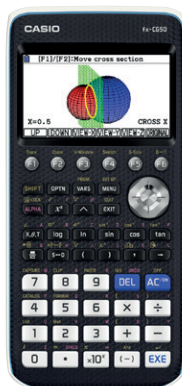

Display a resa naturale del testo

new

$$10^{-2} +$$

Calcolatrice scientifica FX-82CW

Calcolatrice scientifica ideale per la scuola secondaria di 1° grado con design pratico e intuitivo, display con app ad alta risoluzione a 4 livelli di gradazione di grigio, e processore più veloce. Oltre 290 funzioni tra cui generazione di QR code, statistica, fattorizzazione dei numeri primi. Visualizzazione naturale del libro di testo: inserisci e visualizza frazioni, potenze, logaritmi, radici e altre formule matematiche e simboli proprio come appaiono nei libri di testo. Ammessa agli esami di maturità e con 3 anni di garanzia.

Cod.	Rif.Art.	Display	Umv
99015	FX-82CW-W-ET-V	10+2 cifre	pz

TEMPO PER RAGIONARE

TEMPO PER CALCOLARE

La richiesta delle calcolatrici grafiche è in forte aumento, CASIO, già leader nel mercato delle calcolatrici scientifiche è leader anche in questo segmento. Molti studenti hanno scelto e sceglieranno le calcolatrici grafiche CASIO poiché:

- sono ammesse alla maturità dal Ministero dell'Istruzione (nota 257 del 4 Maggio 2017);
- visualizzano grafici di funzioni, nel modello FX-CG50 anche in 3D;
- risolvono equazioni integrali, differenziali e di probabilità.

$$+$$

Calcolatrice scientifica grafica FX-CG50

Calcolatrice grafica senza CAS ideale per la scuola secondaria di II grado e l'Università, AMMESSA all'esame di maturità. Dotata di ampio display naturale V.P.A.M con oltre 65.000 colori, realizza grafici in 3D. Menù ad icone. Dispone di funzioni quali: Funzione Picture Plot per l'analisi matematica di foto e video, soluzioni di equazioni con funzioni integrali, differenziali e di probabilità, conversioni delle unità, grafici dinamici, di disequazioni, di funzioni parametriche, funzioni finanziarie, Geometry-Add-In precaricato, retroilluminazione, scambio di dati con il PC mediante (cavo USB incluso), tabella periodica. Alimentazione: batteria (4x AAA). Dimensioni: 88x21x186mm.