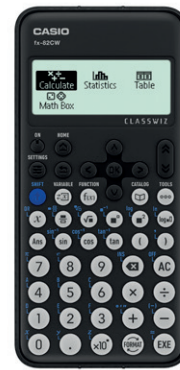

Display a resa naturale del testo

new

$$10^{-2} +$$

Calcolatrice scientifica FX-82CW

Calcolatrice scientifica ideale per la scuola secondaria di 1° grado con design pratico e intuitivo, display con app ad alta risoluzione a 4 livelli di gradazione di grigio, e processore più veloce. Oltre 290 funzioni tra cui generazione di QR code, statistica, fattorizzazione dei numeri primi. Visualizzazione naturale del libro di testo: inserisci e visualizza frazioni, potenze, logaritmi, radici e altre formule matematiche e simboli proprio come appaiono nei libri di testo. Ammessa agli esami di maturità e con 3 anni di garanzia.

Cod.	Rif.Art.	Display	Umv
99015	FX-82CW-W-ET-V	10+2 cifre	pz

TEMPO PER RAGIONARE

TEMPO PER CALCOLARE

La richiesta delle calcolatrici grafiche è in forte aumento, CASIO, già leader nel mercato delle calcolatrici scientifiche è leader anche in questo segmento. Molti studenti hanno scelto e sceglieranno le calcolatrici grafiche CASIO poiché:

- sono ammesse alla maturità dal Ministero dell'Istruzione (nota 257 del 4 Maggio 2017);
- visualizzano grafici di funzioni, nel modello FX-CG50 anche in 3D;
- risolvono equazioni integrali, differenziali e di probabilità.

$$+$$

Calcolatrice scientifica grafica FX-CG50

Calcolatrice grafica senza CAS ideale per la scuola secondaria di II grado e l'Università, AMMESSA all'esame di maturità. Dotata di ampio display naturale V.P.A.M con oltre 65.000 colori, realizza grafici in 3D. Menù ad icone. Dispone di funzioni quali: Funzione Picture Plot per l'analisi matematica di foto e video, soluzioni di equazioni con funzioni integrali, differenziali e di probabilità, conversioni delle unità, grafici dinamici, di disequazioni, di funzioni parametriche, funzioni finanziarie, Geometry-Add-In precaricato, retroilluminazione, scambio di dati con il PC mediante (cavo USB incluso), tabella periodica. Alimentazione: batteria (4x AAA). Dimensioni: 88x21x186mm.