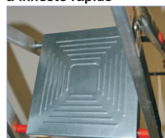

parapetto 600mm con vaschetta portaoggetti

piattaforma a innesto rapido

piattaforma a innesto rapido

gradino fissato con doppi rivetti

Scale domestiche Stella Basic

Scale domestiche leggere e resistenti in alluminio con parapetto ad arco chiuso di 60cm. Gradino antisdrucchiolo da 80mm fissato con doppi rivetti passanti per garantire un uso confortevole e sicuro. Piattaforma 250x265mm ad innesto rapido.