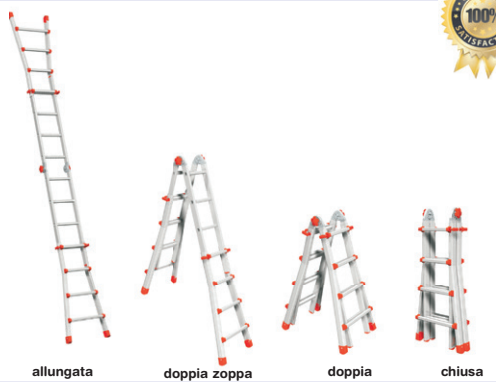

CONSEGNA DEDICATA

**Scala professionale FORTEZZA**

Scala richiudibile con un'ampia piattaforma di lavoro mm 760x440, un parapetto di m 1,00 e maniglioni laterali in alluminio per salire in sicurezza. Le ruote ed i maniglioni laterali facilitano lo spostamento. La particolarità di Fortezza è di avere l'inclinazione del tronco posteriore di 88°: questo permette di avvicinare al massimo la scala all'area di lavoro.

Cod.	Rif.Art.							Umv
90166	20469	6 gradini	2,85m	1,45m	1000mm	1718mm	37,5kg	pz
84511	20470	7 gradini	3,13m	1,7m	1000mm	1868mm	39,5kg	pz
90167	20471	8 gradini	3,41m	1,95m	1000mm	2019mm	41kg	pz

**Scala telescopica SQUADRA PIÙ**

Scala in alluminio a sfilo telescopico, il tronco esterno ha la base allargata. Concepita per uso professionale intensivo. Utilizzabile come scala da appoggio, doppia a cavalletto oppure zoppa. Cerniera in acciaio brevettata con tre perni di innesto per garantire la massima tenuta. Piolo zigrinato antisdrucchiolo rinforzato 30x30mm. Montante interno 60x25mm, esterno 68x33mm. Passo tra pioli 280mm.

Cod.	Rif.Art.									Umv
80741	21533	8+8 gradini	1,20m	3,90m	4m	2m	1,39m	556mm	12kg	pz

**Scala Everest 4+4 telescopica**

Scala telescopica 4+4 gradini in acciaio verniciato con polveri epossidiche. Cerniera manuale con sblocco a manovella. Sezione profilo 45x22 mm. Altezza massima 3,70 m.