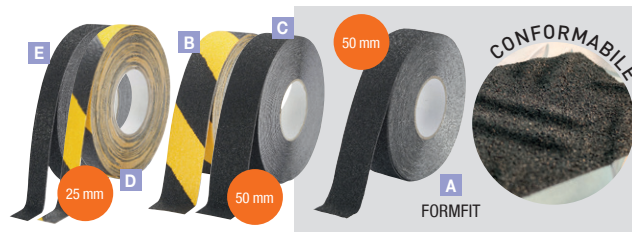

DURABLE

Nastri professionali da pavimento DURALINE®

- Bobina di nastro adesivo per la marcatura permanente o rimovibile per interni
- Resistenza allo scivolamento R9 conforme alla normativa DIN 51130
- *Resistenti al passaggio di carrelli elevatori (tranne movimenti di frenata e svolta)

Cod.	Rif.Art.	Modello	Fissaggio	Dimensioni	Spessore	Colore	Umv
92144	1725-02	A 50/12*	Permanente	30 mx50 mm	1,2 mm	Bianco	pz
92145	1725-06	B 50/12*	Permanente	30 m x 50 mm	1,2 mm	Azzurro	pz
87164	1726-130	C 50/07*	Permanente	30 m x 50 mm	0,7 mm	Giallo/Nero	pz
87165	1726-131	D 50/07*	Permanente	30 m x 50 mm	0,7 mm	Verde/Bianco	pz
87166	1726-132	E 50/07*	Permanente	30 m x 50 mm	0,7 mm	Rosso/Bianco	pz
92147	1021-03	F 50/05*	Permanente	30 m x 50 mm	0,5 mm	Rosso	pz
92148	1021-04	G 50/05*	Permanente	30 m x 50 mm	0,5 mm	Giallo	pz
92149	1021-05	H 50/05*	Permanente	30 m x 50 mm	0,5 mm	Verde	pz
92150	1021-06	I 50/05*	Permanente	30 m x 50 mm	0,5 mm	Blu	pz
92151	1043-130	L 50/05	Rimovibile	15 m x 50 mm	0,5 mm	Giallo/Nero	pz

RIMOVIBILE

DURABLE

Nastri antiscivolo DURALINE® GRIP+

- Bobina di nastro adesivo antiscivolo a grana grossa (36 grit) ideale per prevenire scivolamenti e conferire una maggiore sicurezza
- Applicabile su gradini, rampe, pavimenti industriali e mezzi da lavoro
- Per l'uso in ambienti interni o esterni protetti, anche in condizioni estreme e di traffico elevato
- Il rivestimento antiscivolo permette di proteggere la superficie su cui è applicato il nastro
- Resistenza allo scivolamento R13 e conforme alla normativa DIN 51130
- Il modello DURALINE® GRIP+ FORMFIT grazie al supporto in alluminio si adatta alle superfici irregolari forate o modellate, come lamine diamantate, piastre rivettate e lastre mandolate
- Lunghezza nastro: 15 m

DURABLE

Nastro multiuso DURALINE® BASIC 50/016

- Nastro adesivo rimovibile in PVC di alta qualità, altamente conformabile
- Per l'identificazione e marcatura temporanea di oggetti stazionari o mobili, pavimenti e superfici in ambienti interni