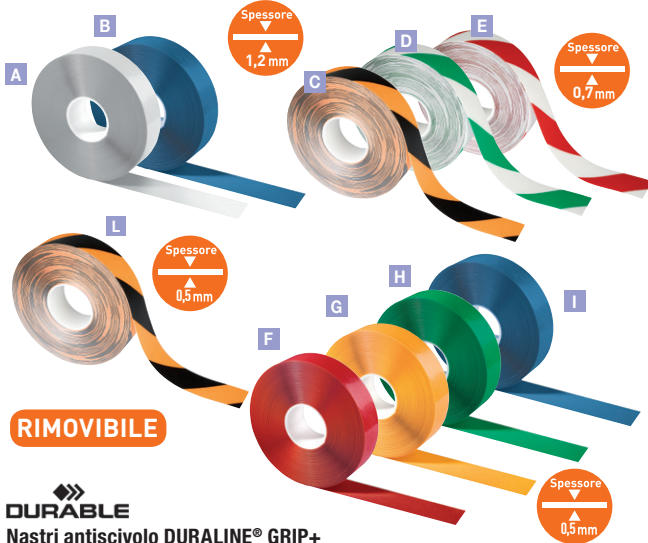

DURABLE

Nastri professionali da pavimento DURALINE®

- Bobina di nastro adesivo per la marcatura permanente o rimovibile per interni
- Resistenza allo scivolamento R9 conforme alla normativa DIN 51130
- *Resistenti al passaggio di carrelli elevatori (tranne movimenti di frenata e svolta)

Cod.	Rif.Art.	Modello	Fissaggio	Dimensioni	Spessore	Colore	Umv
92144	1725-02	A 50/12*	Permanente	30 mx50 mm	1,2 mm	Bianco	pz
92145	1725-06	B 50/12*	Permanente	30 m x 50 mm	1,2 mm	Azzurro	pz
87164	1726-130	C 50/07*	Permanente	30 m x 50 mm	0,7 mm	Giallo/Nero	pz
87165	1726-131	D 50/07*	Permanente	30 m x 50 mm	0,7 mm	Verde/Bianco	pz
87166	1726-132	E 50/07*	Permanente	30 m x 50 mm	0,7 mm	Rosso/Bianco	pz
92147	1021-03	F 50/05*	Permanente	30 m x 50 mm	0,5 mm	Rosso	pz
92148	1021-04	G 50/05*	Permanente	30 m x 50 mm	0,5 mm	Giallo	pz
92149	1021-05	H 50/05*	Permanente	30 m x 50 mm	0,5 mm	Verde	pz
92150	1021-06	I 50/05*	Permanente	30 m x 50 mm	0,5 mm	Blu	pz
92151	1043-130	L 50/05	Rimovibile	15 m x 50 mm	0,5 mm	Giallo/Nero	pz

RIMOVIBILE

DURABLE

Nastri antiscivolo DURALINE® GRIP+

- Bobina di nastro adesivo antiscivolo a grana grossa (36 grit) ideale per prevenire scivolamenti e conferire una maggiore sicurezza
- Applicabile su gradini, rampe, pavimenti industriali e mezzi da lavoro
- Per l'uso in ambienti interni o esterni protetti, anche in condizioni estreme e di traffico elevato
- Il rivestimento antiscivolo permette di proteggere la superficie su cui è applicato il nastro
- Resistenza allo scivolamento R13 e conforme alla normativa DIN 51130
- Il modello DURALINE® GRIP+ FORMFIT grazie al supporto in alluminio si adatta alle superfici irregolari forate o modellate, come lamine diamantate, piastre rivettate e lastre mandolate
- Lunghezza nastro: 15 m

DURABLE

Nastro multiuso DURALINE® BASIC 50/016

- Nastro adesivo rimovibile in PVC di alta qualità, altamente conformabile
- Per l'identificazione e marcatura temporanea di oggetti stazionari o mobili, pavimenti e superfici in ambienti interni