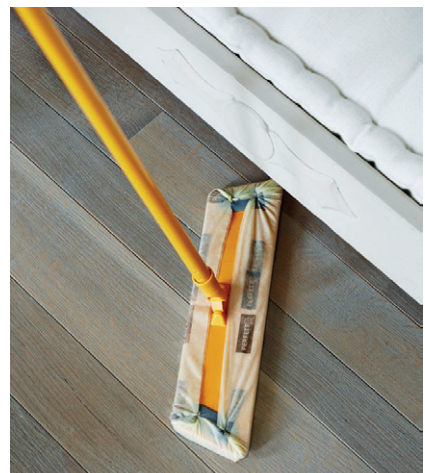

Extralungo, contro la polvere più alta

**PERFETTO**

**Piumino magnete plus**  
Piumino raggiungi-polvere elettrostatico, maneggevole, pieghevole. Extralungo, contro la polvere più alta. Fibra e manico: 100% polipropilene. Struttura: 100% metallo. Dimensioni: Ø15x105 cm. Colori assortiti: giallo, verde, fuxia e azzurro.

Cod.	Descrizione	Umv
94921	scatola 10 panni	pz

best price

**PERFETTO**

**Speedy Polvere**  
Piumini realizzati con 100% materiale riciclato.

**Speedy Polvere**

Piumini realizzati con 100% materiale riciclato.

Cod.	Descrizione	Umv
99819	Kit con manico telescopico 90 cm + 2 ricambi	pz
99820	Kit caturapolvere + 5 ricambi	pz
99821	Ricambi	cf 10

Rimuove la polvere in una sola passata. Ideale su ogni tipo di pavimento