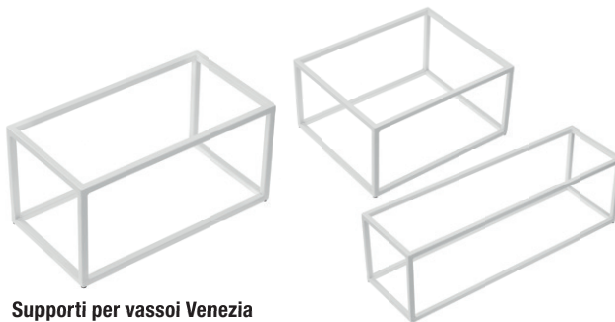

new

**Vassoi Venezia in melamina**

Eleganti vassoi in 100% melamina. Ideali al contatto con tutti i tipi di alimenti per una temperatura max 70°C. Lavabili in lavastoviglie.

Cod.	Dimensione	Umv
100573	32,5x17,6x6cm	pz
100574	32,5x26,5x6cm	pz
100575	53x16,2x6cm	pz

**Supporti per vassoi Venezia**

Stand buffet in metallo cromato bianco.

Cod.	Dimensione	Umv
100576	32,5x17,6x16cm	pz
100577	32,5x26,5x16cm	pz
100578	53x16,5x16cm	pz

05

FOOD E CATERING

**Supporti per vassoi Venezia**

Set di due stand in bamboo, compatibili con i vassoi Venezia nelle misure 32,5x17,6x6cm (cod.100573) e 32,5x26,5x6cm (cod.100574)

Cod.	Dimensione	Umv
101387	34x28xh20cm - 34x19xh16cm	pz

**Stand per buffet**

Stand in bamboo richiudibile.

Cod.	Dimensione	Umv
101388	30x20xh.18cm	pz

**Caraffa in vetro con rubinetto**

Caraffa in vetro con rubinetto e base in bamboo.

Cod.	Capacità	Umv
100447	5,6Lt	pz

**Caraffa in metacrilato**