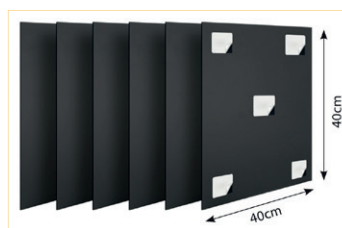

Securit

Lavagna XXL

Kit composto da 6 lavagne 40x40cm per creare una lavagna XXL. Facili da pulire, resistenti ai graffi, ai raggi UV, e agli urti. Utilizzabili con marcatori a gesso liquido. Adesivi per fissaggio a parete inclusi.

Cod.	Rif.Art.	Descrizione	Umv
83355	FB-XXL	6 lavagne 40x40cm	pz

Set stencil

Stencil ideali per decorare le vetrine o creare messaggi d'effetto su lavagne e pareti.

Cod.	Rif.Art.	Descrizione	Umv
80242	1 WD-3A2-FD	Set 3 stencil su foglio A2 - CIBI e CAFFÈ	pz
86924	2 WD-3A2-SP	Set 3 stencil su foglio A2 - SCONTI	pz
86925	3 WD-3A2-XM	Set 3 stencil su foglio A2 - NATALE	pz

Silhouette da parete

Lavagne simpatiche e frizzanti per lasciare messaggi in ufficio, comunicare il piatto del giorno in un ristorante o l'inizio di un aperitivo in un bar. Perfette anche nelle scuole o nei centri ricreativi. Ogni Silhouette viene fornita con 1 pennarello a gesso liquido e 4 adesivi a strappo che ne permettono una facile rimozione.