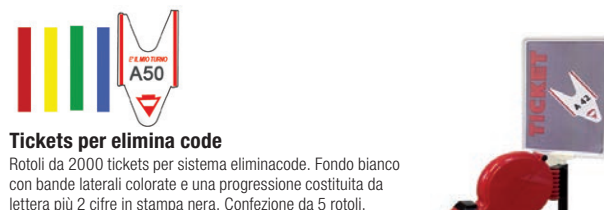

Colonnine Budget

Colonnine segnapercorso con cordone, realizzate in acciaio inossidabile lucido di altissima qualità. La base è antigraffio per la protezione dei pavimenti. Cordoni intrecciati spessi e resistenti, con moschettoni in acciaio lucido. Altezza colonnina 95cm, base Ø 32cm.

Cod.	Rif.Art.	Descrizione	Umv
77144	RS-LW-CH	Colonnina H100cm acciaio inox	cf 2
77145	RS-CLRP-CHBR	Cordone 150cm Ø 4cm bronzo	pz
77146	RS-CLRP-CHBL	Cordone 150cm Ø 4cm nero	pz
77387	RS-CLWH-CH	Attacco a muro cromato	pz

Sistema elimina code Manuale

Sistema elimina code manuale, permette l'avanzamento dei numeri sul display tramite collegamento con cavo da 2mt e pulsante.

Il kit completo è composto da:

- Mini Display a 2 cifre con cavo da 2mt e pulsante
- Dispenser tickets in plastica
- 1 Rotolo 2.000 tickets

Cod.	Rif.Art.	Descrizione	Umv
74642	TR/DIS/2 P K	Kit completo elimina code	pz
74639	TR/DISTR/RSS	Dispenser ticket	pz

Sistema elimina code Elettronico

Il kit eliminacode è un sistema indispensabile per la gestione delle code presso sportelli di servizio e unità di vendita. Funziona con la comune tensione di rete.

Il kit completo è composto da:

- Display a 2 cifre LED rosso con visibilità superiore a 120 gradi.
- Radiocomando per avanzamento numerico portata 20 metri senza barriere
- Dispenser tickets in plastica
- 1 Rotolo 2.000 tickets

Cod.	Rif.Art.	Descrizione	Umv
74637	TR/C KTR LED	Kit completo elimina code	pz
74638	TR/RADIO LED	Radiocomando	pz
74639	TR/DISTR/RSS	Dispenser ticket	pz
80950	TR/DIS/2LED	Display a 2 cifre	pz

Sistema elimina code Multifunzione (2 Numeri + 9 sportelli)