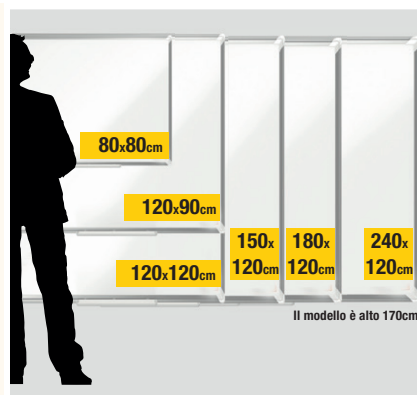

Guida alla scelta delle lavagne bianche cancellabili

Sceita della dimensione corretta

Le lavagne bianche sono disponibili in 3 differenti tipi di superficie:

MELAMINA

Superficie NON magnetica, ideale per l'uso normale con pennarelli cancellabili a secco.

ACCIAIO LACCATO

Superficie magnetica cancellabile a secco. Ideale per uso frequente.

ACCIAIO SMALTATO

Superficie magnetica dalle alte prestazioni, ottima cancellabilità a secco. Ideale per uso intensivo.

VETRO

Superficie eccellente abbinata ad eleganza e design.

Aspetto	Melamina	Acciaio laccato	Acciaio smaltato	Vetro
Scrittura	Marcatori a secco per lavagne bianche			
Superficie magnetica	No	Si	Si	Si
Uso	Occasionale	Frequente	Intensivo	Intensivo
Contrasto di colori	Normale	Buono	Eccellente	Eccellente
Resistenza ai graffi	No	No	Si	Si
Luminosità	Brillante	Brillante	Semi-opaco	Extra brillante
Cancellabilità	Discreta	Buona	Ottima	Eccellente
Resistenza agli aloni	Media	Normale	Ottima	Eccellente
Garanzia	5 anni	10 anni	25 anni	A vita