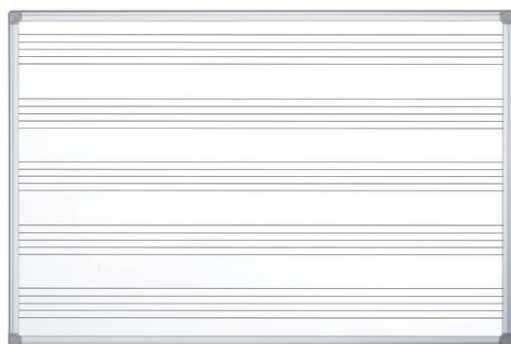

garanzia
25anni

garanzia
25anni

Bi-Office

Lavagna Musica

Lavagna bianca di alta qualità stampata con pentagramma musicale. Superficie magnetica in acciaio smaltato antigraffio e antidissolvenza adatta per un uso intenso. Le righe del pentagramma hanno spessore di 1,25mm con spazi da 20mm. Porta penne e kit di fissaggio a parete inclusi.

Bi-Office

Lavagna a quadretti

Lavagna bianca di alta qualità stampata con quadretti dal colore tenue che aiutano a scrivere ma non sono visibili da lontano. Superficie magnetica in acciaio smaltato antigraffio adatta per un uso intenso. Cornice in acciaio anodizzato. Porta penne e kit di fissaggio a parete inclusi.

Cod.	Rif.Art.	Dimensioni	Umv
83310	CR1791170	120x120cm	pz

Cod.	Rif.Art.	Dimensioni	Umv
83311	CR0603170	60x90cm - quadretti 2,5cm	pz
83312	CR0803170	90x120cm - quadretti 2,5cm	pz