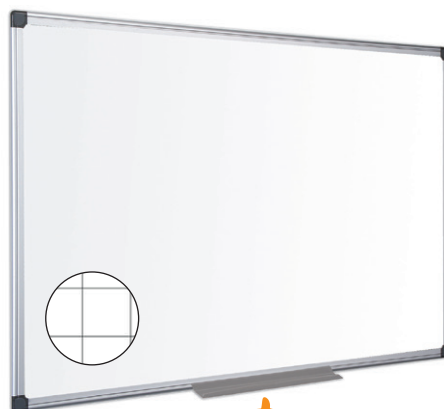

garanzia
25anni

garanzia
25anni

Bi-Office

Lavagna Musica

Lavagna bianca di alta qualità stampata con pentagramma musicale. Superficie magnetica in acciaio smaltato antigraffio e antidissolvenza adatta per un uso intenso. Le righe del pentagramma hanno spessore di 1,25mm con spazi da 20mm. Porta penne e kit di fissaggio a parete inclusi.

Bi-Office

Lavagna a quadretti

Lavagna bianca di alta qualità stampata con quadretti dal colore tenue che aiutano a scrivere ma non sono visibili da lontano. Superficie magnetica in acciaio smaltato antigraffio adatta per un uso intenso. Cornice in acciaio anodizzato. Porta penne e kit di fissaggio a parete inclusi.

Cod.	Rif.Art.	Dimensioni	Umv
83310	CR1791170	120x120cm	pz

Cod.	Rif.Art.	Dimensioni	Umv
83311	CR0603170	60x90cm - quadretti 2,5cm	pz
83312	CR0803170	90x120cm - quadretti 2,5cm	pz