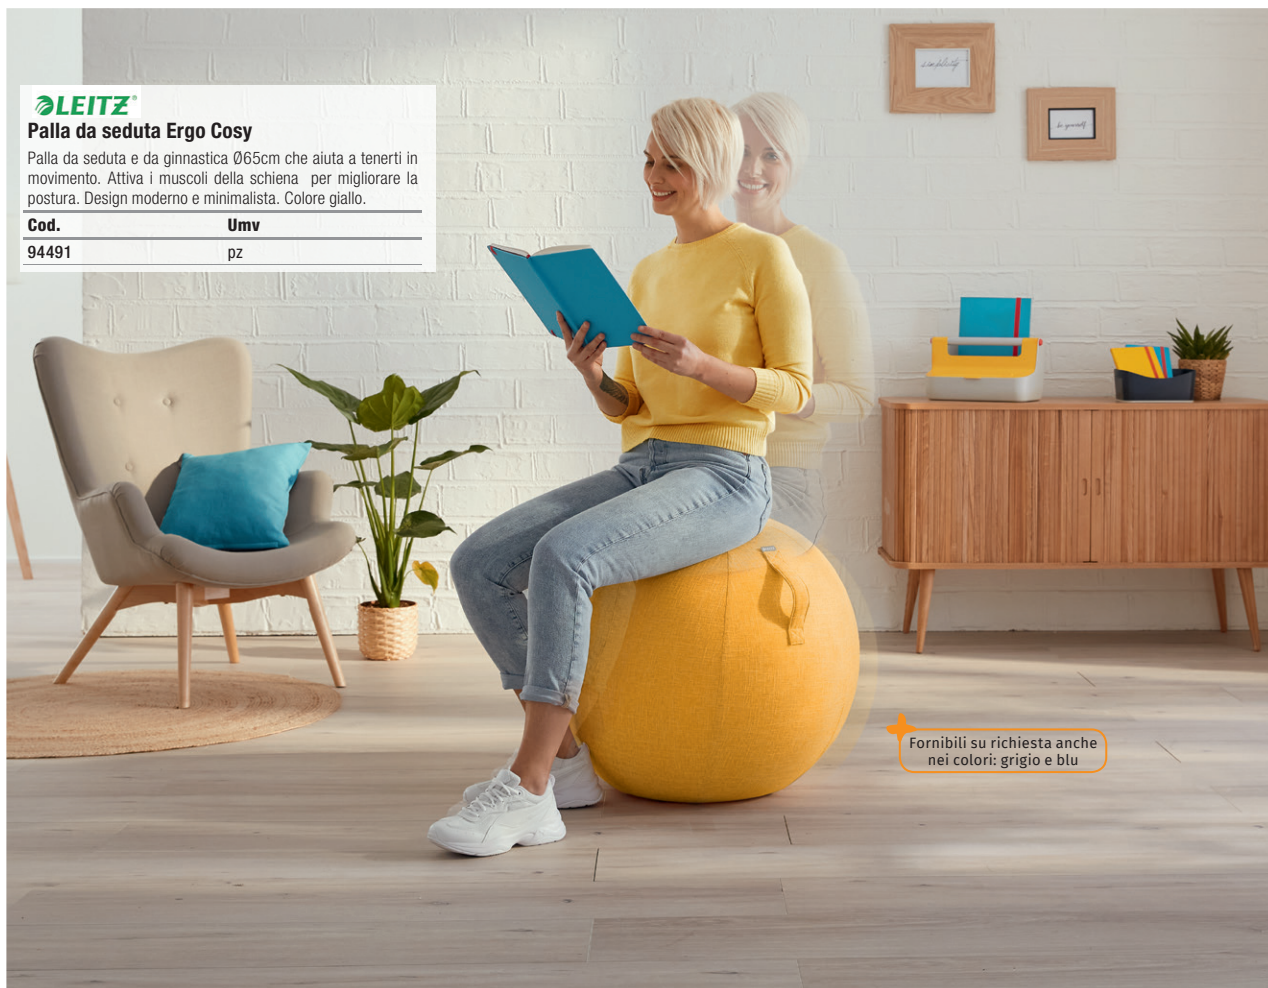

**LEITZ****Palla da seduta Ergo Cosy**

Palla da seduta e da ginnastica Ø65cm che aiuta a tenerti in movimento. Attiva i muscoli della schiena per migliorare la postura. Design moderno e minimalista. Colore giallo.

**Cod.****Umv**

94491

pz

Fornibili su richiesta anche nei colori: grigio e blu

07

ARREDI E ACCESSORI

**LEITZ****Sgabello Sit-stand Ergo Cosy**

Offre la flessibilità di spostarsi tra la posizione seduta e quella in piedi mentre si lavora, incoraggiando il movimento, migliorando la postura e aumentando i livelli di energia. Presenta una base arrotondata per favorire il movimento attivo, ruotando e dondolando mentre lavori per rafforzare la schiena. L'altezza può essere facilmente regolata tra 45-79cm e lo sgabello rimane robusto e stabile a qualsiasi altezza. Comodo e pratico, questo sgabello ergonomico ha un sedile in schiuma 3D rivestito in rete traspirante e una base antiscivolo che non danneggia il pavimento. Supporta fino a 110kg.

SERENA GROUP

**Sgabello ergonomico Minneapolis**

Sgabello ergonomico regolabile in altezza in legno massello con rivestimento in tessuto. Dotato di 4 ruote pivotanti.

**Cod.****Colore****Umv**

87713

legno / ecrù