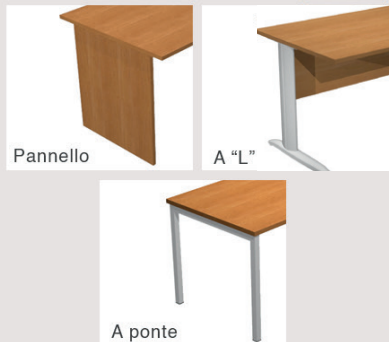

Serie EASY

Linea operativa contemporanea progettata per un utilizzo quotidiano ed intensivo in grado di soddisfare tutte le esigenze funzionali ed estetiche. La gamma completa degli elementi permette di allestire ogni ambiente di lavoro, personalizzandolo con stile. Materiale bilaminato nobilitato melaminico spessore 22 e 18 mm conforme norme UNI e EN classe E1. Piani antigraffio ed antiriflesso. Maniglie di mobili e cassettiere in robusto materiale antiurto colore grigio alluminio. Tutti gli elementi sono componibili per realizzare soluzioni personalizzate, dalle postazioni singole agli uffici completi. Colori disponibili: noce chiaro, faggio, nero venato frassino, bianco, grigio, rovere e frassino toscano.

prodotti da assemblare

versione bianca con allungo fianchi pannello

Finiture

- Bianco
- Noce chiaro
- Faggio
- Nero Venato
- Grigio
- Rovere
- Frassino Toscano

Gambe

Piani scrivania

new

3

Allungo per scrivanie Easy fianchi pannello

Piano 80x60xH72cm con fianchi pannello in tinta

Cod.	Colore	Umv
100789	Bianco	pz
100790	Noce chiaro	pz
100791	Faggio	pz
100792	Nero Venato	pz
100793	Grigio	pz
100794	Rovere	pz
100795	Frassino toscano	pz

Scrivania Easy - fianchi pannello

Dimensioni cm (LxPxH)	Bianco	Noce chiaro	Faggio	Nero Venato	Grigio	Rovere	Frassino toscano
160x80x72cm 1	74335	74336	74337	74338	74339	89516	89517
140x80x72cm	74340	74341	74342	74343	74344	89514	89515
120x80x72cm	89518	89519	89520	89521	89522	89523	89524
80x80x72,5cm 2	74345	74346	74347	74348	74349	89512	89513