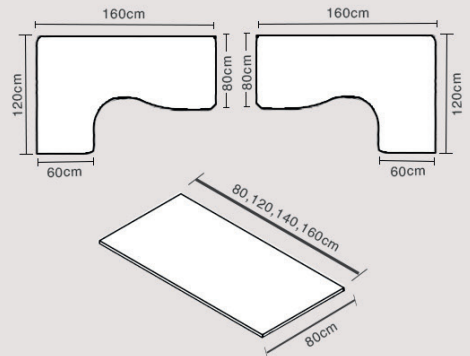

Serie EASY

Linea operativa contemporanea progettata per un utilizzo quotidiano ed intensivo in grado di soddisfare tutte le esigenze funzionali ed estetiche. La gamma completa degli elementi permette di allestire ogni ambiente di lavoro, personalizzandolo con stile. Materiale bilaminato nobilitato melaminico spessore 22 e 18 mm conforme norme UNI e EN classe E1. Piani antigraffio ed antiriflesso. Maniglie di mobili e cassettiere in robusto materiale antiurto colore grigio alluminio. Tutti gli elementi sono componibili per realizzare soluzioni personalizzate, dalle postazioni singole agli uffici completi. Colori disponibili: noce chiaro, faggio, nero venato frassino, bianco, grigio, rovere e frassino toscano.

prodotti da assemblare

versione bianca con allungo fianchi pannello

Finiture

- Bianco
- Noce chiaro
- Faggio
- Nero Venato
- Grigio
- Rovere
- Frassino Toscano

Gambe

Piani scrivania

new

3

Allungo per scrivanie Easy fianchi pannello

Piano 80x60xH72cm con fianchi pannello in tinta

Cod.	Colore	Umv
100789	Bianco	pz
100790	Noce chiaro	pz
100791	Faggio	pz
100792	Nero Venato	pz
100793	Grigio	pz
100794	Rovere	pz
100795	Frassino toscano	pz

Scrivania Easy - fianchi pannello

Dimensioni cm (LxPxH)	Bianco	Noce chiaro	Faggio	Nero Venato	Grigio	Rovere	Frassino toscano
160x80x72cm 1	74335	74336	74337	74338	74339	89516	89517
140x80x72cm	74340	74341	74342	74343	74344	89514	89515
120x80x72cm	89518	89519	89520	89521	89522	89523	89524
80x80x72,5cm 2	74345	74346	74347	74348	74349	89512	89513