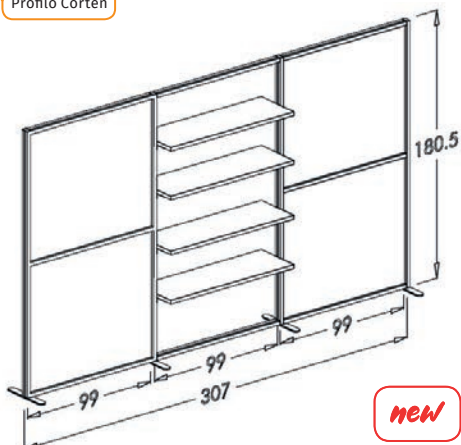

Tessuto con classificazione antincendio B1

new

Divisorio in tessuto Wall Decor

Gamma di pareti montabili in pochi secondi. Ideale come divisorio home office o come fondale grafico per le tue video chiamate! Stampa bifacciale. Facile da montare con struttura tubolare da 32mm. Fornito con borsa per un facile trasporto e/o stoccaggio quando non occorre. Poliestere 230g/mq.

Cod.	Dimensione	Descrizione	Umv
101315	200xH150cm	blu rombi azzurri	pz
101317	200xH150cm	azzurro a bolle	pz
101319	300xH230cm	bosco	pz

Profilo Corten

new

Parete divisoria libreria Tetrix

Parete divisoria autoportante con elemento ripiani, che divide gli spazi e crea più privacy. Può essere posizionato dove si desidera. Modulo centrale con n.4 ripiani in laminato finitura lino cancan. Con quattro pannelli in laminato nei colori: 2 lino cancan e 2 grigio cera. Questi colori tenui rendono la libreria adatta anche per ambienti casalinghi, studi medici, cliniche e uffici. Facile da posizionare e da pulire. Dimensioni: L307cm x H 180,5cm. Parete premontata, solo base e piani da fissare.