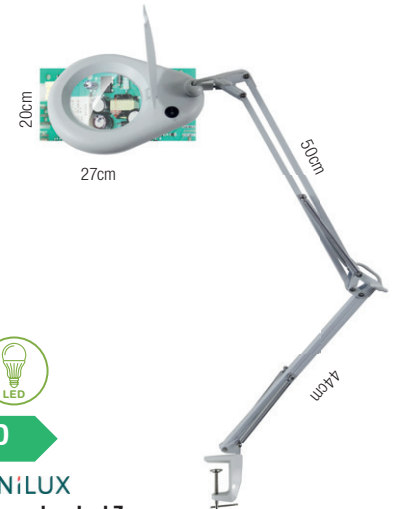

LED light by cep

Lampada a Led CepPro

Lampada a Led da 3,5W dalla linea piacevole e moderna. Flusso luminoso da 255 lumen che assicura un grande comfort visivo. Interruttore tattile con variazione di intensità luminosa. Base extra piatta dal minimo ingombro. Struttura in acciaio e alluminio 100% riciclabile.

Cod.	Colore	Umv
83002	nero	pz
83003	bianco	pz

Lampada LedTwin

Lampada LED 6W dotata di 2 testine a LED per regolare al meglio l'angolo di illuminazione. 3 livelli di colore: bianco, giallo e luce del giorno. Dimmer di intensità per controllare l'illuminazione. Lampada stand-alone: trasportabile in modalità wireless; Batteria incorporata. Plug e ricarica solo su USB (cavo incluso).

Cod.	Colore	Umv
83000	nero	pz

UNILUX

Lampada a Led Mini Zoom

Lampada LED 6W integrato (non sostituibile). È molto versatile, adatta sia per l'utilizzo hobbistico che professionale: artigianato, modellismo, riparazioni di elettronica, ottica. Il braccio ha doppia articolazione e la calotta è orientabile in tutte le direzioni. È fornita di lenti da 3 diottrie (ingrandimenti 1.75x) senza distorsioni sui lati e lenti da 12 diottrie (ingrandimenti 7x) per uno zoom ottimale. Diametro lente: 9,5 cm.

Cod.	Colore	Umv
86623	bianco	pz

UNILUX

Lampada a Led Zoom

Lampada LED 8W integrato (non sostituibile). È molto potente e ha una capacità di ingrandimento ideale per lavori di precisione su gioielli, microelettronica, manicure ecc. È dotata di lenti a 3 diottrie (ingrandimenti 1.75x) senza distorsioni sui lati. Fornita di morsetto per il fissaggio. Diametro lente: 12 cm.