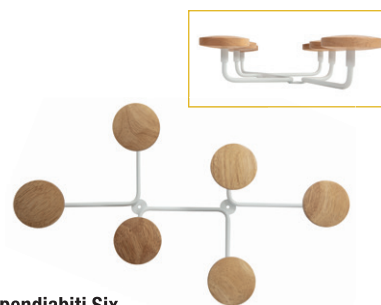

Appendiabiti magnetico

Facile da utilizzare: nessuna vite necessaria! Struttura in acciaio. Può essere utilizzato su tutte le superfici metalliche (armadietti, porte ecc. Portata massima 5 - 6kg).

Cod.	Colore	Dimensioni	Umv
82978	nero	L8xP6,5xH14,5cm	pz
100615	acciaio	L7,4xP6,8xH14,3cm	pz

Appendiabiti da muro

Appendiabiti in metallo e legno.

Cod.	Descrizione	Dimensioni	Umv
71272	2 posti	30x11,2x17,5cm	pz
71273	3 posti	45x11,2x17,5cm	pz

Appendiabiti a 3 e 5 posti

Appendiabiti in acciaio e ABS con supporti tondi (90mm di diametro).

Cod.	Descrizione	Dimensioni	Umv
86308	3 posti	45x7x9cm	pz
89989	5 posti	77x7x9cm	pz

Appendiabiti Six

Appendiabiti dal design retrò con un tocco contemporaneo. Struttura in metallo verniciato bianco. Grande capacità con 6 pomelli in legno da 9cm.

Cod.	Descrizione	Dimensioni	Umv
86617	6 posti	12x28x7cm	pz