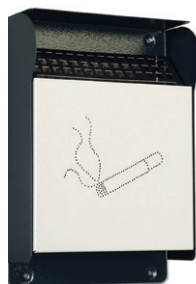

**Posacenere da terra per esterno/interno**

Posacenere da terra in acciaio inox satinato o inox verniciato con polvere epossidica. Dotato di secchio interno in acciaio inox con maniglia (4 litri) e serratura con chiave per anti-vandalismo. Piedini d'appoggio in plastica con possibilità di fissaggio della base al suolo.

Cod.	Umv
Posacenere da terra	
61268	pz
Posacenere da muro	
61269	pz

**Posacenere da muro per esterno/interno**

Posacenere murale in acciaio inox satinato o verniciato con polvere epossidica. Dotato di griglia interna spegni-sigaretta. Svuotamento tramite ribaltamento del posacenere. Serratura con chiave per anti-vandalismo.

Cod.	Dimensione	Colore	Umv
80415	Ø 13cm - H 64,5cm	nero	pz
92556	Ø 13cm - H 64,5cm	inox satinato	pz

**Posacenere murale Nido**

Portacenere da muro in acciaio inox satinato o metallo verniciato. Testa antifuoco. Svuotamento facilitato tramite ribaltamento del portacenere. Fissaggio a muro con viteria inclusa.

Cod.	Dimensione	Colore	Umv
89990	Ø 13,5 x H11cm - 0,5Lt	inox satinato	pz
89991	Ø 13,5 x H11cm - 0,5Lt	silver punteggiato	pz
89992	Ø 17 x H17cm - 2Lt	inox satinato	pz
89993	Ø 17 x H17cm - 2Lt	silver punteggiato	pz