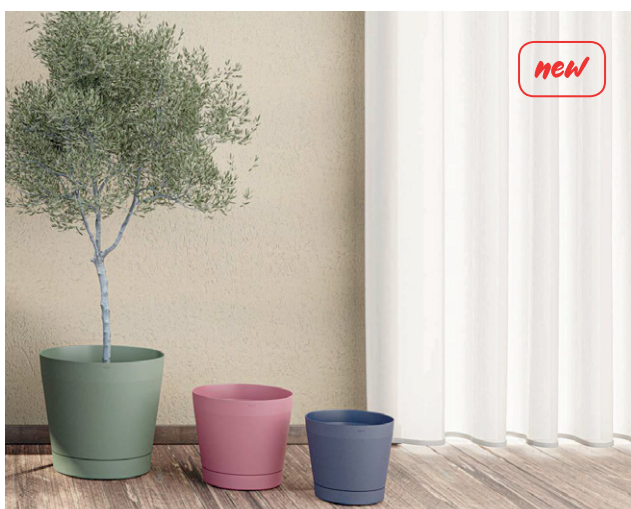

I vasi Teraplast sono realizzati con plastica completamente riciclabile e di qualità che permettono la realizzazione di prodotti molto resistenti, ma allo stesso tempo leggeri e maneggevoli.

new

Vaso Standard One - grande capacità

new

Vaso Andromeda

Il tappo decorativo a forma di foglia permette di aprire o chiudere il foro alla base del vaso. È consigliato tenere il foro aperto se il vaso è posizionato all'esterno.

Cod.	Capacità	Dimensioni	Colore	Umv
100664	13Lt	Ø28cm	blu profondo	pz
100665	13Lt	Ø28cm	sabbia	pz
100666	63Lt	Ø48cm	blu profondo	pz
100667	63Lt	Ø48cm	sabbia	pz

Vaso Orione

Il fondo del vaso scompare all'interno del sottovaso ma è stato progettato per lasciare spazio all'acqua di defluire e depositarsi nella riserva. Realizzato solo con materie prime plastiche derivanti dal riciclo dei rifiuti domestici.

Cod.	Capacità	Dimensioni	Colore	Umv
100660	6,3Lt	Ø24cm	grigio nebbia	pz
100661	6,3Lt	Ø24cm	verde foresta	pz
100662	26Lt	Ø38cm	grigio nebbia	pz
100663	26Lt	Ø38cm	verde foresta	pz

Vaso Stem Luce

Vaso realizzato in polipropilene adatto ad ambienti interni e esterni. Dotato di lampadina (E27) per creare una luce d'effetto.