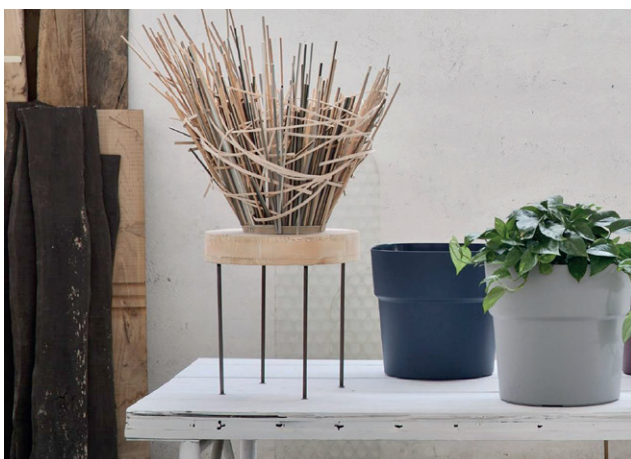

I vasi Teraplast sono realizzati con plastica completamente riciclabile e di qualità che permettono la realizzazione di prodotti molto resistenti, ma allo stesso tempo leggeri e maneggevoli.

new

Vaso Standard One - grande capacità

new

Vaso Andromeda

Il tappo decorativo a forma di foglia permette di aprire o chiudere il foro alla base del vaso. È consigliato tenere il foro aperto se il vaso è posizionato all'esterno.

Cod.	Capacità	Dimensioni	Colore	Umv
100664	13Lt	Ø28cm	blu profondo	pz
100665	13Lt	Ø28cm	sabbia	pz
100666	63Lt	Ø48cm	blu profondo	pz
100667	63Lt	Ø48cm	sabbia	pz

Vaso Orione

Il fondo del vaso scompare all'interno del sottovaso ma è stato progettato per lasciare spazio all'acqua di defluire e depositarsi nella riserva. Realizzato solo con materie prime plastiche derivanti dal riciclo dei rifiuti domestici.

Cod.	Capacità	Dimensioni	Colore	Umv
100660	6,3Lt	Ø24cm	grigio nebbia	pz
100661	6,3Lt	Ø24cm	verde foresta	pz
100662	26Lt	Ø38cm	grigio nebbia	pz
100663	26Lt	Ø38cm	verde foresta	pz

Vaso Stem Luce

Vaso realizzato in polipropilene adatto ad ambienti interni e esterni. Dotato di lampadina (E27) per creare una luce d'effetto.