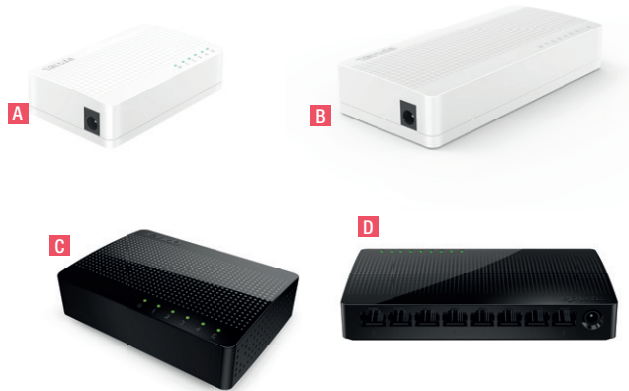

Kit PowerLine

Grazie allo standard HomePlug AV2, il kit PH3 offre una velocità stabile di trasferimento dati fino a 1000Mbps sulla linea elettrica e l'integrazione delle porte Gigabit Ethernet per i dispositivi cablati e Wi-Fi (PH5), permettendo una totale fruibilità della rete alla massima velocità consentita dal proprio impianto elettrico. Il kit ideale per supportare i video HD 4K e il gioco online in modo fluido per la migliore esperienza multimediale e Internet.

Cod.	Rif. Art.	Note	Umv
93603	PH3	GB AV1000, HomePlugAV2, Power Saving, 2xGB LAN	pz

Switch Soho

Gli Switch permettono a più dispositivi di usufruire del massimo della connessione. Si differenziano per porte (5 o 8) e per velocità di trasmissione dati (fast 10/100 e giga 10/100/1000).

Cod.	Rif. Art.	Note	Umv
92321	A	S105	5 porte - 10/100
92322	B	S108	8 porte - 10/100
92324	C	SG105	5 porte - 10/100/1000
92325	D	SG108	8 porte - 10/100/1000

Adattatori WiFi

Gli adattatori Wi-Fi, grazie alla loro design, si adattano perfettamente al computer non andando a precludere l'utilizzo delle porte USB vicine. Sono compatibili con la maggior parte dei sistemi operativi. Il mod. W311MI ha integrato il driver autoinstallante sotto Windows.

Cod.	Rif. Art.	Note	Umv
93601	1	U2	Usb 2.0 - 150 Mbps
92320	2	U3	Usb 2.0 - 300 Mbps

Range Extender

Pensati per estendere la connessione Internet principale in modo rapido ed efficace. Il modello A9 ha una velocità di 300 Mbps su singola banda a 2.4 GHz e le 2 antenne esterne a 3 dBi amplificano il segnale, estendendo la copertura Wi-Fi fino a 100 metri.