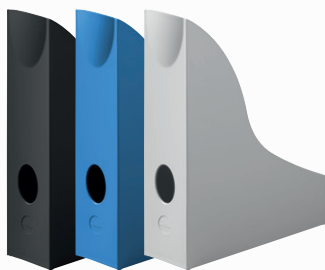

ACCESSORI DA SCRIVANIA

**ECOSOSTENIBILI
CERTIFICATI**

Realizzati con almeno
l'80% di materiale
riciclato post-consumo

Cassettiere **IDEALBOX PRO 7**

Con 7 cassetti dotati di apposito spazio per l'etichettatura mediante etichette adesive incluse, personalizzabili a mano o con il software gratuito online DURAPRINT®

Cestino gettacarte **ECO**

Superficie interna liscia per una facile pulizia. Dotato di maniglie per il trasporto.

Portacataloghi **ECO**

Portacataloghi stabile e dotato di tre scomparti da 65 mm.

Portamemo **ECO**

Dotato di 800 foglietti in carta riciclata certificata Blue Angel.

Portariviste **ECO**

Portapenne **ECO**

Vaschetta portacorrispondenza **ECO**

Impilabili verticalmente sia allineate sia sfalsate. Il fronte leggermente inclinato fa in modo che i documenti non fuoriescano.