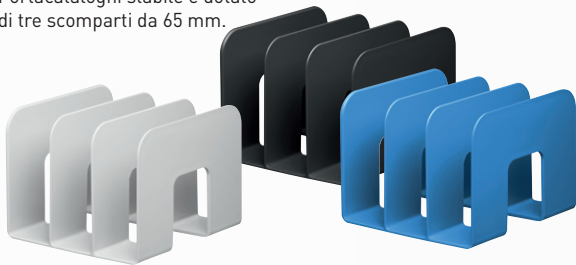

ACCESSORI DA SCRIVANIA

**ECOSOSTENIBILI
CERTIFICATI**

Realizzati con almeno
l'80% di materiale
riciclato post-consumo

Cassettiere **IDEALBOX PRO 7**

Con 7 cassetti dotati di apposito spazio per l'etichettatura mediante etichette adesive incluse, personalizzabili a mano o con il software gratuito online DURAPRINT®

Cestino gettacarte **ECO**

Superficie interna liscia per una facile pulizia. Dotato di maniglie per il trasporto.

Portacataloghi **ECO**

Portacataloghi stabile e dotato di tre scomparti da 65 mm.

Portamemo **ECO**

Dotato di 800 foglietti in carta riciclata certificata Blue Angel.

Portariviste **ECO**

Portapenne **ECO**

Vaschetta portacorrispondenza **ECO**

Impilabili verticalmente sia allineate sia sfalsate. Il fronte leggermente inclinato fa in modo che i documenti non fuoriescano.