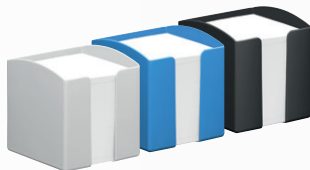

ACCESSORI DA SCRIVANIA

**ECOSOSTENIBILI
CERTIFICATI**

Realizzati con almeno
l'80% di materiale
riciclato post-consumo

Cassettiere **IDEALBOX PRO 7**

Con 7 cassetti dotati di apposito spazio per l'etichettatura mediante etichette adesive incluse, personalizzabili a mano o con il software gratuito online DURAPRINT®

Cestino gettacarte **ECO**

Superficie interna liscia per una facile pulizia. Dotato di maniglie per il trasporto.

Portacataloghi **ECO**

Portacataloghi stabile e dotato di tre scomparti da 65 mm.

Portamemo **ECO**

Dotato di 800 foglietti in carta riciclata certificata Blue Angel.

Portariviste **ECO**

Portapenne **ECO**

Vaschetta portacorrispondenza **ECO**

Impilabili verticalmente sia allineate sia sfalsate. Il fronte leggermente inclinato fa in modo che i documenti non fuoriescano.

Cod.	Rif. Art.	Descrizione	Dimensioni in mm (LxHxP)	F.to utile (mm)	Colore	Umv
102111	<small>new</small> 7763-03	Cassettiera	365 x 322 x 250	A4	Rosso	pz
102112	<small>new</small> 7763-06	Cassettiera	365 x 322 x 250	A4	Azzurro	pz
95179	7756-01	Vaschetta	253 x 63 x 337	A4	Nero	pz
95180	7756-06	Vaschetta	253 x 63 x 337	A4	Azzurro	pz
95181	7756-10	Vaschetta	253 x 63 x 337	A4	Grigio	pz
95194	7760-10	Cestino da 16 L	315 x 330 (ØXH)	-	Grigio	pz
95185	7758-01	Portamemo	100 x 105 x 100	93 x 93	Nero	pz
95186	7758-06	Portamemo	100 x 105 x 100	93 x 93	Azzurro	pz
95187	7758-10	Portamemo	100 x 105 x 100	93 x 93	Grigio	pz
95195	7761-01	Portacataloghi	215 x 165 x 210	A4	Nero	pz
95196	7761-06	Portacataloghi	215 x 165 x 210	A4	Azzurro	pz
95197	7761-10	Portacataloghi	215 x 165 x 210	A4	Grigio	pz
95182	7757-01	Portariviste	73 x 306 x 241	A4	Nero	pz
95183	7757-06	Portariviste	73 x 306 x 241	A4	Azzurro	pz
95184	7757-10	Portariviste	73 x 306 x 241	A4	Grigio	pz
95188	7759-01	Portapenne	80 x 100 (ØXH)	-	Nero	pz
95189	7759-06	Portapenne	80 x 100 (ØXH)	-	Azzurro	pz
95190	7759-10	Portapenne	80 x 100 (ØXH)	-	Grigio	pz