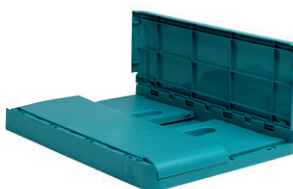

### 1 Cassettiera

Cassettiera a 4 cassetti per documenti (A4, A4+ o 24x32 cm), struttura monoblocco, resistente e ultrarigida. Realizzata con plastica riciclata proveniente dai rifiuti domestici e quindi certificata Blue Angel. Dimensioni (PxLxH) 347x278x267mm.

### 4 Portapenne

Portapenne da scrivania 5 scomparti da altezze diverse. Composto da 4 scomparti alti per forbici, matite, penne, ecc e 1 più basso per piccoli oggetti come graffette, puntine da disegno, chiavette USB o cellulare. Dimensioni (PxLxH) 155x119x10mm.

### 5 Cestino gettacarte 15lt

Cestino con forma circolare per ufficio o casa. Capacità: 15 litri. Dimensioni (PxLxH) 26,3x26,3x33,5cm.

Cod.	Rif.Art.	Colore	Umv
101454	45338D	rosa antico	pz
101455	45334D	blu pacifico	pz
101456	45331D	nude	pz

### Scatola pieghevole The Smart Case

Realizzata con 50% di polipropilene riciclato, resistente e durevole, certificato GRS (Global Recycled Standard). Completamente pieghevole e impilabile in più strati, può essere montata o smontata rapidamente senza attrezzi. Non occuperà spazio durante il trasporto o quando non viene utilizzata. Disponibili in 3 formati differenti: mini - midi - maxi.