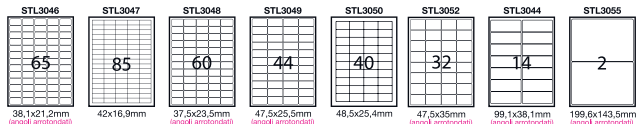

Etichette adesive con taglio vivo - Angoli a 90°

Cod.	Formato	N° Etic./foglio	Umv
STL3017	35x23,5mm	72	cf
STL3018	52,5x21,2mm	56	cf
STL3051	52,5x25mm	48	cf
STL3019	52,5x29,7mm	40	cf
STL3053	70x25mm	36	cf
STL3054	70x35mm	24	cf
STL3023	70x36mm	24	cf
STL3024	70x37mm	24	cf
STL3025	70x42,3mm	21	cf
STL3026	70x48mm	18	cf
STL3027	105x36mm	16	cf
STL3028	105x37mm	16	cf
STL3030	105x48mm	12	cf
STL3031	105x59mm	10	cf
STL3033	105x72mm	8	cf
STL3034	105x74mm	8	cf
STL3035	105x99mm	6	cf
STL3036	105x140mm	4	cf
STL3037	105x148,5mm	4	cf
STL3040	210x74,2mm	4	cf
STL3042	210x148,5mm	2	cf
STL3043	210x297mm	1	cf