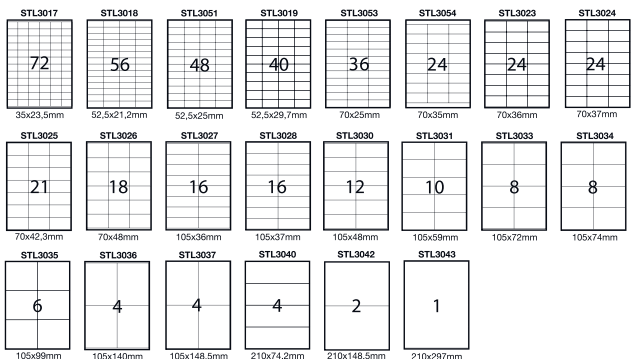

Etichette Tico Tab a modulo continuo

Etichette autoadesive in carta bianca opaca in diversi formati con collante permanente. Scatole da 500 fogli altezza 12" (30,5cm). Ottimizzate per l'uso con stampanti ad aghi.

Cod.	Rif.Art.	Formato	N° Etic./Conf.	Umv
68179	TAB1-0722	72x23,5mm	6000	cf
68180	TAB1-0723	72x36,2mm	4000	cf
68181	TAB1-0892	89x23,5mm	6000	cf
68177	TAB1-0893	89x36,2mm	4000	cf
68184	TAB1-1003	100x36,2mm	4000	cf
68185	TAB1-1074	107x48,9mm	3000	cf
68186	TAB1-1499	149x97,2mm	1500	cf