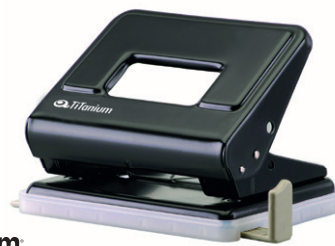

Perforatore per badge

Perforatore speciale in metallo con raccogli-punches. Foro per badge 15x4mm.

Cod.	Rif.Art.	Umv
59599	9770	pz

Perforatore a 1 foro

Perforatore a pinza in metallo con impugnatura gommata e raccogli-punches. Foro tondo da 6mm.

Cod.	Rif.Art.	Umv
38044	5840	pz

Perforatore a 1 foro a stella

Perforatore a pinza in metallo con raccogli-punches. Foro a stella da 6mm.

Cod.	Rif.Art.	Umv
38045	5820	pz

Perforatore Kartia - 20/S

Perforatore a 2 fori in metallo con guida regolabile ed inserti in abs. Di robusta costruzione, consente di perforare fino a 20 fogli con il minimo sforzo. Dotato di meccanismo di sicurezza e salva spazio (blocco/sblocco impugnatura). Pratico e veloce grazie al pulsante preposto posizionato sul fronte dell'impugnatura.

Cod.	Rif.Art.	Capacità	Colore	Umv
80397	2045B	20fg	bianco	pz
80399	2045N	20fg	nero	pz
80400	2045T	20fg	turchese	pz

Perforatore Kartia - 30/S

Perforatore a 2 fori in metallo con guida regolabile ed inserti in abs. Di robusta costruzione, consente di perforare fino a 30 fogli con il minimo sforzo. Dotato di meccanismo di sicurezza e salva spazio (blocco/sblocco impugnatura) pratico e veloce grazie al pulsante preposto posizionato sul fronte dell'impugnatura.

Cod.	Capacità	Colore	Umv
72785	15-18fg	nero	pz

Perforatore 2 fori 2047 e 2048

Perforatore a 2 fori in metallo con guida regolabile ed inserti in abs. Il meccanismo di sicurezza e salva spazio (blocco/sblocco impugnatura) è pratico e veloce grazie al pulsante preposto posizionato sul fronte dell'impugnatura. Il vano raccogli-coriandoli è facilmente svuotabile, senza rimuoverlo, attraverso la pratica apertura frontale dedicata.