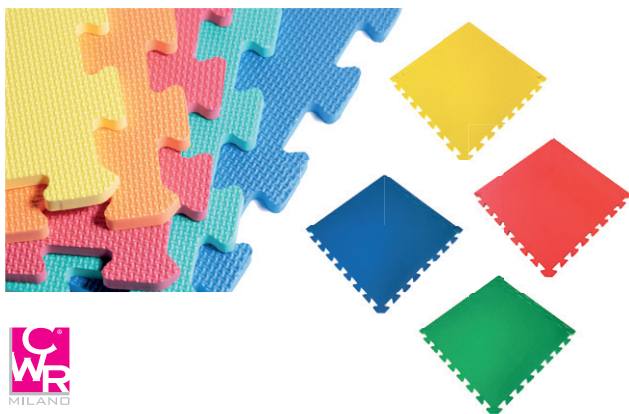

**Palle in spugna**

Palla in spugna diam. 20 cm colori assortiti.

Cod.	Rif.Art.	Colore	Diametro	Umv
86041	3042	assortiti	20cm	pz

**Dado gigante**

Dado in gomma spugna cm. 15x15x15 colori assortiti.

Cod.	Rif.Art.	Colore	Umv
93897	3045	assortiti	pz

**Mattonelle in EVA**

Morbide mattonelle combinabili come puzzle per creare tappeti adattabili a superfici di vari dimensioni. Le mattonelle sono leggere, insonorizzanti e termoisolanti. Ogni mattonella è fornita di bordo. Dimensioni 50x50cm, spessore 1cm. Facili da pulire anche solo con acqua.

Cod.	Rif.Art.	Colore	Umv
97219	12434/051	giallo	cf 4
97220	12434/052	rosso	cf 4
97221	12434/054	blu	cf 4
97558	12434/053	verde	pz

**Sedia piuma**

La sedia per bambini che pesa solo 1kg. Molto resistente e adatta per un uso massiccio grazie alle gambe in alluminio diametro 25mm. Anatomica, favorisce la corretta postura. Lavabile e ideale anche per esterni. Disponibili a due altezze: 31 e 35cm.