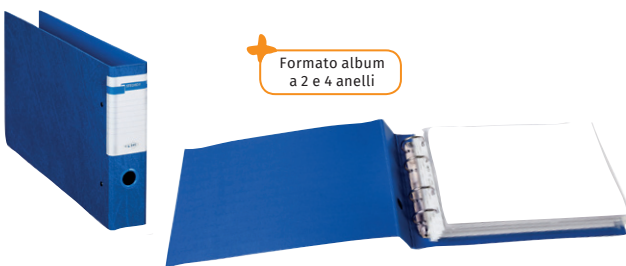

Custodie per raccoglitori

Custodie montabili in Colpan (cartone rivestito in PVC) adatte a contenere raccoglitori f.to 22x30cm (Sanremo, Stelvio e Fly). Colore nero.

Cod.	Rif.Art.	Anelli	Umv
25585	67142510	17/25mm	pz
25586	67143010	25/30mm	pz
25587	67144010	40mm	pz
35928	67145010	50mm	pz
25589	67146510	65mm	pz
74610	67148010	80mm	pz
89203	67149910	100mm	pz

Fornito senza custodia

Stelvio F a 4 anelli f.to utile 22x30cm

Raccoglitori in Colpan® (cartone rivestito in PVC) con meccanismo ad anelli. Dotati di finestrino avvolgente con etichetta e occhiello di estrazione in tinta.

Formato album a 2 e 4 anelli

Stelvio F Album f.to utile 30x22cm

Raccoglitori in Colpan® (cartone rivestito in PVC) con meccanismo ad anelli. Dotati di finestrino avvolgente con etichetta e occhiello di estrazione in tinta.

Favorit

Raccoglitori personalizzabili Europa

Realizzati in polipropilene con anima in cartone. Meccanismo a 4 anelli a D e a quadri. F.to utile 22x30cm. Tasca trasparente personalizzabile sul primo quadrante e all'interno per contenere documenti vari.