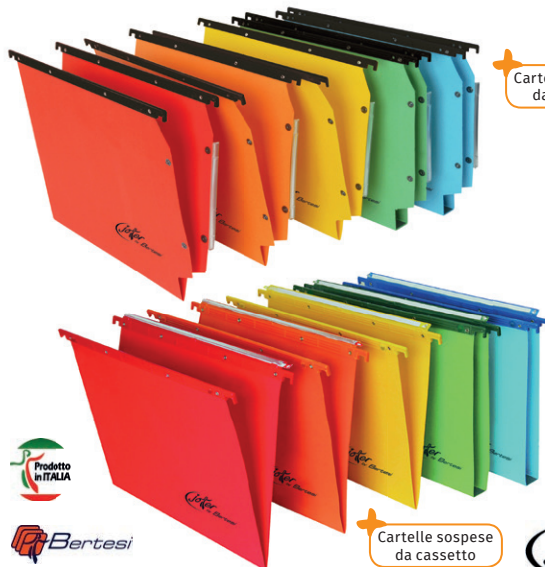

Rexel

Cartelle sospese Signaletic

Realizzate in robusto cartoncino kraft arancione da 220gr. Dotate di barrette di sospensione in polystirene nero antiurto. Portaetichette in materiale plastico lenticolare con sistema ad incastro per il collegamento in continuo.

Cod.	Rif.Art.	F.to esterno	Interasse	Fondo	Umv
per cassetto					
29730	00010400	33x25cm	33cm	V	cf 25
29731	00010500	39x25cm	39cm	V	cf 25
29736	00210400	33x25cm	33cm	U 30mm	cf 25
29737	00210500	39x25cm	39cm	U 30mm	cf 25
per armadio					
29732	00010600	33x27,5cm	33cm	V	cf 25
29738	00210600	33x27,5cm	33cm	U 30mm	cf 25

Cartelle sospese da armadio

Cartelle sospese da cassetto

Cartelle sospese Joker

Cartelle Top di gamma, eleganti ed ecologiche. I colori brillanti rendono più intuitiva e piacevole l'attività di consultazione dei documenti. Le aste di sospensione colorate nelle stesse varianti di colore del cartone, facilitano l'attività di archiviazione e velocizzano l'assegnazione dei documenti alle varie categorie logico-mnemoniche. Realizzate in robusto cartone ecologico (FSC Mix) da 270 gr/mq. fissate alle aste tramite robusti rivetti metallici che garantiscono i massimi requisiti in termini di resistenza e durata. Portaetichette ad effetto lenticolare e bottoni a pressione per il collegamento in continuo delle cartelle in modo da prevenire eventuali perdite od errata classificazione dei documenti. Etichette con bordo colorato per l'immediato reperimento dei fascicoli. Grazie ad uno speciale accorgimento nei ganci di sospensione, le cartelle interasse 39 cm. possono essere utilizzate anche con i classificatori modello Olivetti di interasse 39,8.

Cartelle sospese Ultimate®

Realizzate in cartoncino kraft di alta qualità da 250gr/m². 100% carta riciclata. Barrette in metallo con ganci rivestiti in plastica. Porta etichette lenticolare. Sistema di collegamento in continuo con bottoni a pressione. Confezione da 25.