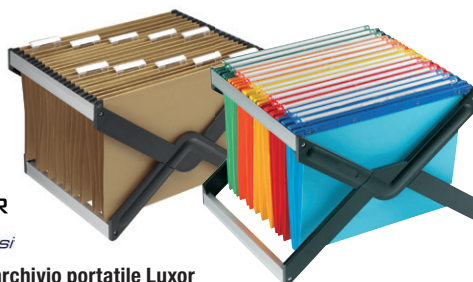

Supporto Vogue

Contenitore per cartelle sospese con interasse da 33cm e 39cm. Struttura in tondino di ferro verniciato grigio. Piedini in gomma. Adatto uso tavolo o armadio. Capacità 20/25 cartelle fondo V.

Cod.	Rif.Art.	F.to esterno	Umv
29744	00037700	34x30x40cm	pz

Supporto archivio portatile Luxor

Supporto in ABS nero e alluminio satinato per cartelle sospese. Leggero, robusto e capiente, dal design innovativo e dal packaging accattivante. Apertura e chiusura a scatto: è subito pronto per ogni esigenza.

Cod.	Rif.Art.	Descrizione	Umv
45709	Luxor 1	fornito con 10 cartelle 33-V Joker colori assortiti	pz
68058	Luxor 4	fornito con 10 cartelle 39-V avana	pz