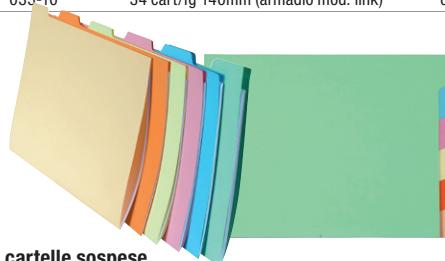

Lente visore ad effetto lenticolare lunga 65mm

new

Cartelle sospese Linea SILVER

Cartelle sospese per cassetto di ottima qualità e convenienza dispongono di resistentissime aste di sospensione in acciaio stagnato con gancini di scorrimento ricoperti in plastica. Realizzate in robusto cartone ecologico (100% riciclato) certificato FSC da 240 gr/mq. Cavalierino rimovibile di 6,5cm ad effetto lenticolare (fornito smontato). Confezione: 50 pz.

Cod.	Rif.Art.	Interasse	Fondo	Colore	Umv
81043	150/330 GL-B2	33 cm	V	arancio	cf 50
100133	150/390 GL-B2	39cm	V	arancio	cf 50

Cartelle sospese CARTESIO PP

Cartelle sospese Top di gamma in polipropilene e con una particolare attenzione alla sostenibilità (polipropilene proveniente da riciclo post-industriale in una percentuale non inferiore al 50%). Fogli con spessore 300 micron per i modelli fondo a V e 500 micron per i modelli fondo U fissati alle aste tramite robusti occhielli metallici. Portaetichette ad effetto lenticolare. Etichette con bordo colorato per l'immediato reperimento dei fascicoli. Conf. 25 p.zi in colori assortiti. I modelli Fondo U 3 cm. disponibili solo in colore blu.

Cartellini per cartelle sospese

Etichette indice in cartoncino per cartelle sospese su foglio A4 utilizzabile con qualsiasi stampante. Confezione da 10 fogli.

Cod.	Rif.Art.	Descrizione	Umv
48931	031-10	40 cart/fg 140mm (armadio mod. beta)	cf
48932	032-10	28 cart/fg 310mm (cassetto)	cf
89337	033-10	34 cart/fg 140mm (armadio mod. link)	cf

Separatori per cartelle sospese

Set di 6 cartelline colorate per cartelle sospese con tacca per una immediata identificazione. In robusto cartoncino da 240gr, formato 24x32cm. Confezione da 10 set.

Cod.	Rif.Art.	Note	Umv
61599	336000E	set per armadio	cf 10
61600	337000E	set per cassetto	cf 10