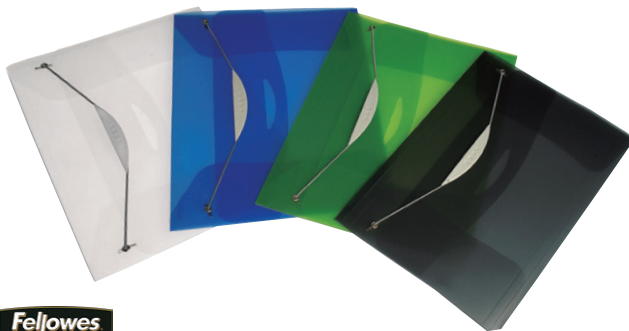

Fellowes

Cartelle tre lembi Swing

Realizzate in polipropilene traslucido da 0,5mm. Chiusura con elastico. Clip elegante e funzionale. Dorso espandibile fino a 2cm. F.to utile: 23,5x34,5cm. Confezione da 3.

Cod.	Rif.Art.	Colore	Umv
49451	40336	blu	cf 3
49452	40337	grigio	cf 3
49453	40338	neutro	cf 3