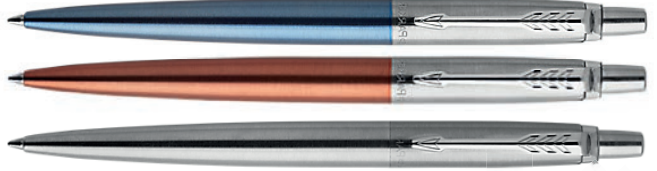

new

JOTTER 70TH

Edizione speciale per il 70° anniversario della Jotter di Parker. Disponibile nelle finiture dorata e cromata, e presenta il moderno motivo inciso "Ciselé".

Cod.	Rif.Art.	Modello	Colore inchiostro	Umv
101480	2205530	sfera CT	blu	pz
101481	2205611	sfera GT	blu	pz

Jotter Core

La classica penna Parker con fusto in acciaio inossidabile e dotato di caratteristica clip a freccia sempre in acciaio inossidabile. Fornita con il refill quinkflow colore blu e un esclusivo astuccio regalo.

Cod.	Rif.Art.	Colore	Colore inchiostro	Umv
79580	1953170	stainless steel CT	blu	pz
81540	1953184	bond street black	blu	pz
81542	1953186	royal blue	blu	pz
81544	1953191	waterloo blue	blu	pz
81545	1953189	chelsea orange	blu	pz
81546	1953190	victoria violet	blu	pz
81541	1953187	rosso	blu	pz

Jotter XL

L'iconica penna Jotter con un corpo più ampio, perfetta per chi ama il comfort di una penna più grande. Fusto moderno con finitura mattata, che si abbinano alla caratteristica clip. Tecnologia con inchiostro Quinkflow per una scrittura più scorrevole, pulita e uniforme. Punta media. Fornita in un'esclusiva confezione regalo Parker.