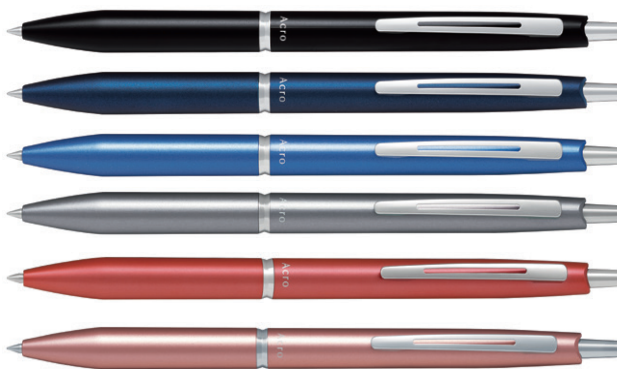

FABER-CASTELL
since 1761

Neo Slim

Elegante e sottile in acciaio cromato opaco. Dotata di clip a molla in metallo. Sfera: refill nero punta M, Roller: refill nero ad asciugatura rapida con punta in ceramica.

Pentel

Roller EnerGel Metal Slim

Penna roller con elegante fusto slim in metallo e meccanismo a scatto. Inchiostro ultrascorrevole ad asciugatura rapida, ideale per le persone mancine. Punta 0,7 mm. Inchiostro nero. Ricaricabile con refill LR7.

new

Cod.	Rif.Art.	Colore fusto	Umv
99917	BL447A-A	nero	pz
99918	BL447B-A	rosso	pz
99919	BL447C-A	blu	pz

PILOT
Acro 1000

Nuova penna a sfera ACROBALL in versione raffinata ed elegante. Caratterizzata da un fusto sottile con impugnatura e anello centrale in metallo. Inchiostro Acroball super scorrevole ad asciugatura rapida, ideale per mancini. Punta 1,0 mm - Tratto 0,28 mm. Colore inchiostro nero. Ricaricabile. con apposito refill BRV-10 M. Corredata da astuccio regalo in cartoncino riciclabile.

new

Cod.	Rif.Art.	Colore fusto	Umv
99799	011250	nero	pz
99800	011251	blu scuro	pz
99801	011252	azzurro	pz
99802	011253	argento	pz
99803	011254	corallo	pz
99804	011255	rosa	pz

osama

Quadra

Quattro funzioni in un'unica penna, sfera con tre inchiostri colorati e portamine 0,5mm. Fusto in metallo satinato e gommato. Meccanismo a scatto, gomma integrata.