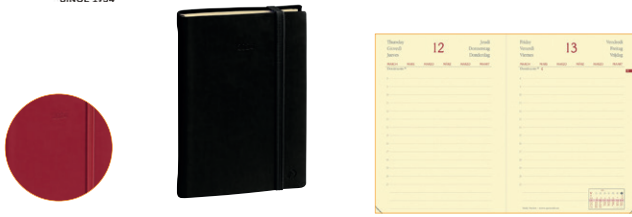

In prenotazione da Marzo a Maggio 2024 - in consegna a partire da Luglio 2024

Daily Pocket Prestige

Agenda giornaliera tascabile, un giorno per pagina. 12 mesi da gennaio a dicembre, schema multilingue e pagine note intercambiabili, tasca con soffietto portabiglietti. Carta color avorio certificata PEFC stampa bicolore, rilegatura cucita e chiusura con elastico.

Cod.	Rif.Art.	Formato	Modello	Umv
94607	617014Q	8,5x13cm	Silk nero	pz
94608	617017Q	8,5x13cm	Silk bordeaux	pz

Daily 21 Prestige

Agenda giornaliera tascabile, un giorno per pagina. 12 mesi da gennaio a dicembre, schema multilingue e pagine note intercambiabili, tasca con soffietto portabiglietti. Carta color avorio certificata PEFC stampa bicolore, rilegatura cucita e chiusura con elastico.