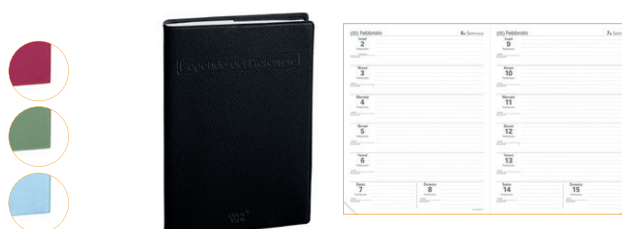

Agenda del professore

Agenda settimanale con griglie speciali per gli insegnanti stampate su carta bianca certificata PEFC. Griglia settimanale 12 mesi da agosto a luglio (2 settimane su due pagine per una grande visibilità). Registro per 9 classi con planning annuale, organizzazione del tempo, consigli di classe e dei professori e calendario delle vacanze scolastiche.

Cod.	Rif.Art.	Formato	Modello	Umv
88141	626012Q	21x27cm	Impala colori ass.	cf 6
101778	626068Q	21x27cm	Club - verde salvia	pz
101779	626087Q	21x27cm	Club - azzurro	pz
101780	626067Q	21x27cm	Club - rosa lampone	pz

Rivestimenti agende

SILK

Copertina rigida con materiale morbido al tatto.

TIME & LIFE

Grana effetto pelle, cucitura a selliaio tono su tono.

IMPALA

Grana effetto pelle, risvolti portaoggetti.

CLUB

Grana due toni, cuciture colorate.

SOHO

Grana pelletteria che riflette la luce, cuciture tono su tono.

MARLOW

Grana di vacchetta, effetto cucitura tono su tono.

EQUOLOGY

Grana elegante senza ftalati, con nuovo marchio scavato.

15 REGALO E CONFEZIONAMENTO

949