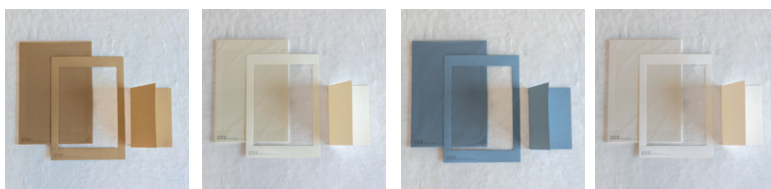

Linea Il Piccolo Principe

Biglietti e buste realizzate in carta color avorio con stampe a tema e decorazioni in oro in polvere.

Cod.	Rif.Art.	Note	Umv	
100083	1	01510500	10 biglietti c/busta Favole Mix - 12,2x16,8cm	cf 5
100084	2	01420100	10 biglietti c/busta - 19x25cm	cf 5
100085	3	01420200	10 biglietti semplici c/busta - 9x14cm	cf 5
100086	4	01420500	10 biglietti semplici c/busta - 13x19cm	cf 5
100087	5	01420800	scatola 10 biglietti doppi c/busta - 9x14cm	cf 6
100088	6	07703400S10	segnaposto	cf 100

Penne roller gel a pag.712

Cartoncino fustellato - 10fogli

10 Cartoncini 11,7x17cm in fogli A4 perfustellati da personalizzare anche con stampanti inkjet per ogni tipologia di evento: matrimonio, battesimo, comunione, cresima, laurea, compleanno ecc.

Cod.	Rif.Art.	Colore	Umv
100075	03330700	avana	cf
100076	03331600	avorio martellato	cf
100077	03330400	carta da zucchero	cf
100078	03330500	bianco martellato	cf
100079	03330100	nude	cf
100080	03330200	avorio liscio	cf
100081	03330300	salvia	cf
100082	03330800	betulla	cf

ideali per matrimoni

carta AVORIO da 270gr taglio a strappo

carta AVORIO da 200gr mille righe

Linea Medioevale

Linea avorio in carta morbida con taglio a mano. Confezione composta da 50 biglietti partecipazione con taglio a libro, colore avorio da 240gr formato 117x170mm; buste taglio a mano color avorio da 110gr formato 120x180mm con patella gommata e taglio orizzontale.